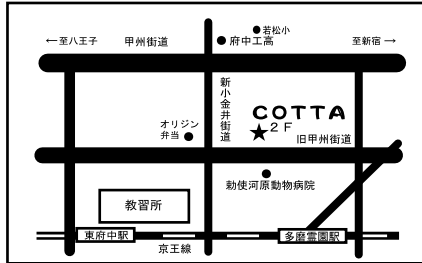

キリトリ線

申込み用紙				
受講者氏名	保護者印	学校名	学年	住所
		小 中 高	年	TEL ( )
備考欄	受講コース		振込額合計	申込日
内部生	( ) 科目 . .		円	/
外部生	備考			

★費用はお近くの郵便局にてお振込下さい。