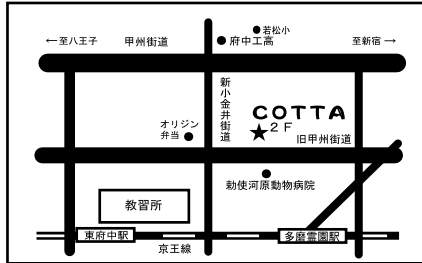

キリトリ線

申込み用紙					
受講者氏名	保護者印	学校名	学年	住所	
		小 中 高	年	TEL ( )	
備考欄	受講コース		振込額合計	申込日	
内部生	( ) 科目 . .			/	
外部生	備考				円

★費用はお近くの郵便局にてお振込下さい。